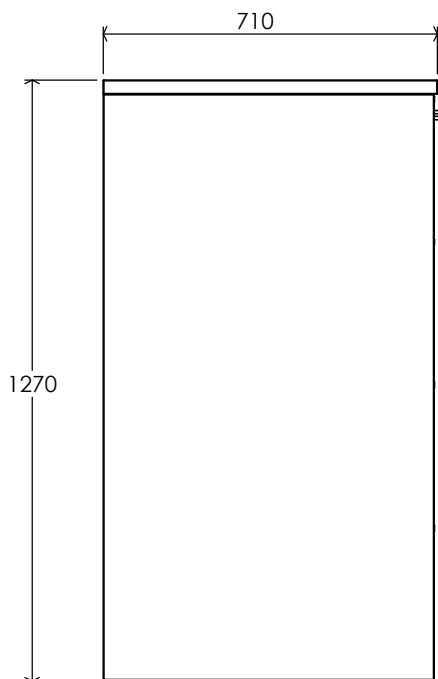

ESPECIFICACIONES TECNICAS:

ARCHIVERO VERTICAL 4 GAVETAS

MODELO: AE374

PESO EN KG : 45

VOLUMEN EM M³ : 0.414

ACOTACION : MM mm

DESCRIPCION:

Archivero vertical metálico de 4 gavetas económico para archivo suspendido tamaño oficio con capacidad de carga de 40 kilogramos por gaveta, sistema de cerradura general tipo cañón. Acabado en pintura horneada tratado con un sistema de fosfatizado de 5 pasos. Medidas Frente 460 Fondo 710 Alto 1270 mm

ISOMETRICO

VISTA SUPERIOR

VISTA LATERAL

VISTA FRONTAL