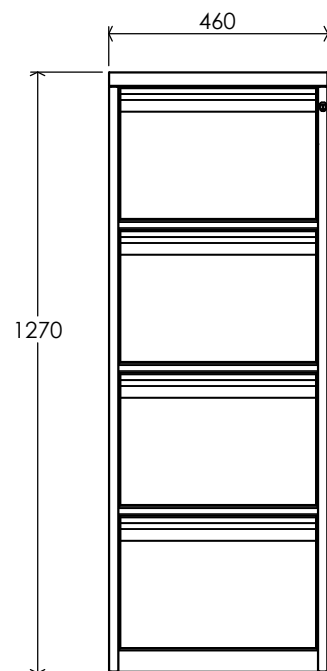

ESPECIFICACIONES TECNICAS:

ARCHIVERO VERTICAL 4 GAVETAS

MODELO: AE374

PESO EN KG : 45

VOLUMEN EM M³ : 0.414

ACOTACION : MM mm

DESCRIPCION:

Archivero vertical metálico de 4 gavetas económico para archivo suspendido tamaño oficio con capacidad de carga de 40 kilogramos por gaveta, sistema de cerradura general tipo cañón. Acabado en pintura horneada tratado con un sistema de fosfatizado de 5 pasos. Medidas Frente 460 Fondo 710 Alto 1270 mm

ISOMETRICO

VISTA SUPERIOR

VISTA LATERAL

VISTA FRONTAL