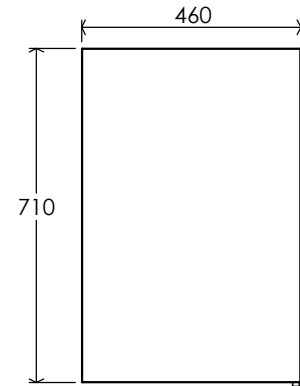

ESPECIFICACIONES TECNICAS:

ARCHIVERO VERTICAL 4 GAVETAS

MODELO: AE374

PESO EN KG : 45

VOLUMEN EM M³ : 0.414

ACOTACION : MM mm

DESCRIPCION:

Archivero vertical metálico de 4 gavetas económico para archivo suspendido tamaño oficio con capacidad de carga de 40 kilogramos por gaveta, sistema de cerradura general tipo cañón. Acabado en pintura horneada tratado con un sistema de fosfatizado de 5 pasos. Medidas Frente 460 Fondo 710 Alto 1270 mm

ISOMETRICO

VISTA SUPERIOR

VISTA LATERAL

VISTA FRONTAL