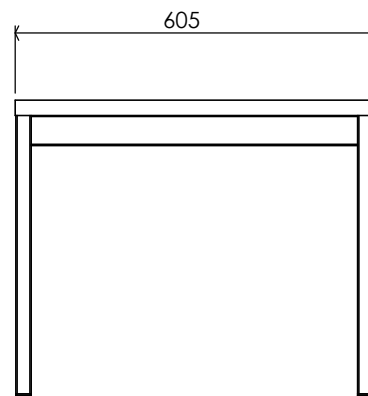

ESPECIFICACIONES TECNICAS:

MESA PARA JARDIN DE NIÑOS

MODELO: EPPMJR-86

PESO EN KG : 6.79

VOLUMEN EM M<sup>3</sup> : 0.24

ACOTACION : MM

DESCRIPCION:

Mesa para jardin de niños, cubierta rectangular de polipropileno, estructura metálica de acero. Acabado en pintura horneada, tratado con un sistema de fosfatado de 5 pasos. Medidas Frente 800 Fondo 600 Alto 500 mm. Garantía de 5 años

VISTA SUPERIOR

ISOMETRICO

VISTA FRONTAL

VISTA LATERAL