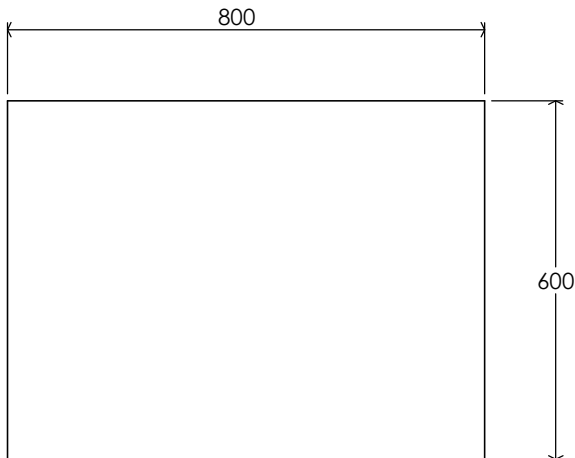

ESPECIFICACIONES TECNICAS:

MESA PARA JARDIN DE NIÑOS

MODELO: EPPMJR-86

PESO EN KG : 6.79

VOLUMEN EM M<sup>3</sup> : 0.24

ACOTACION : MM

DESCRIPCION:

Mesa para jardin de niños, cubierta rectangular de polipropileno, estructura metálica de acero. Acabado en pintura horneada, tratado con un sistema de fosfatado de 5 pasos. Medidas Frente 800 Fondo 600 Alto 500 mm. Garantía de 5 años

VISTA SUPERIOR

ISOMETRICO

VISTA FRONTAL

VISTA LATERAL