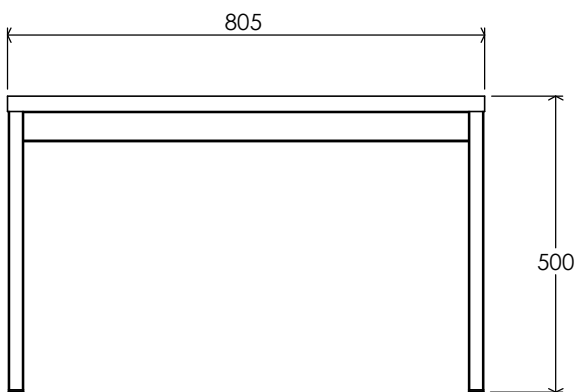

ESPECIFICACIONES TECNICAS:

MESA PARA JARDIN DE NIÑOS

MODELO: EPPMJR-86

PESO EN KG : 6.79

VOLUMEN EM M<sup>3</sup> : 0.24

ACOTACION : MM

DESCRIPCION:

Mesa para jardin de niños, cubierta rectangular de polipropileno, estructura metálica de acero. Acabado en pintura horneada, tratado con un sistema de fosfatado de 5 pasos. Medidas Frente 800 Fondo 600 Alto 500 mm. Garantía de 5 años

VISTA SUPERIOR

ISOMETRICO

VISTA FRONTAL

VISTA LATERAL